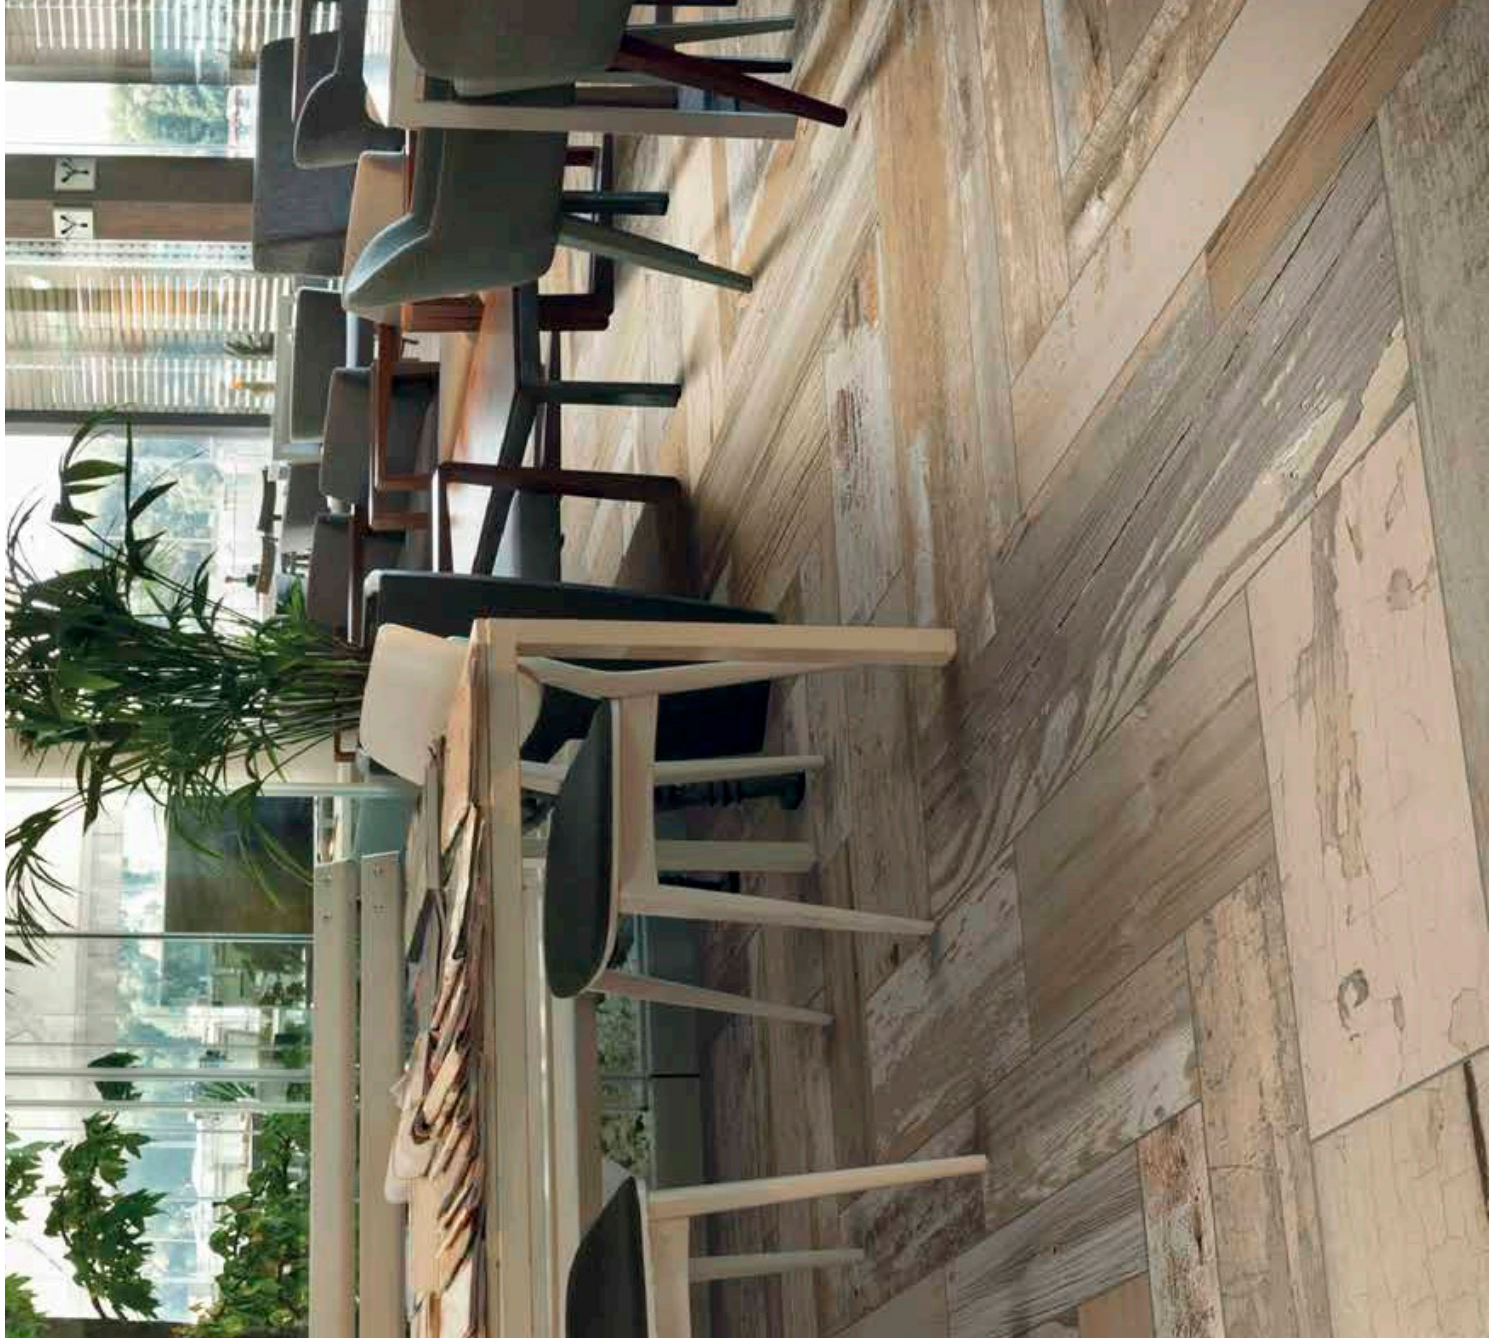

EXPO

GRES PORCELLANATO
PORCELAIN STONEWARE
GRES CERAM
FEINSTENZEUG

114 EXPO BEIGE RETTIFICATO 19x79 / EXPO BEIGE BATTISCOPIA RETTIFICATO 9,5x79

EXPO

EXPO BEIGE RETTIFICATO 13x79

GRES PORCELLANATO
PORCELAIN STONEWARE
GRES CERAM
FEINSTEINZEUG