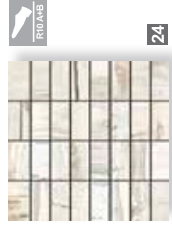

Expo Off White Muretto 30x30