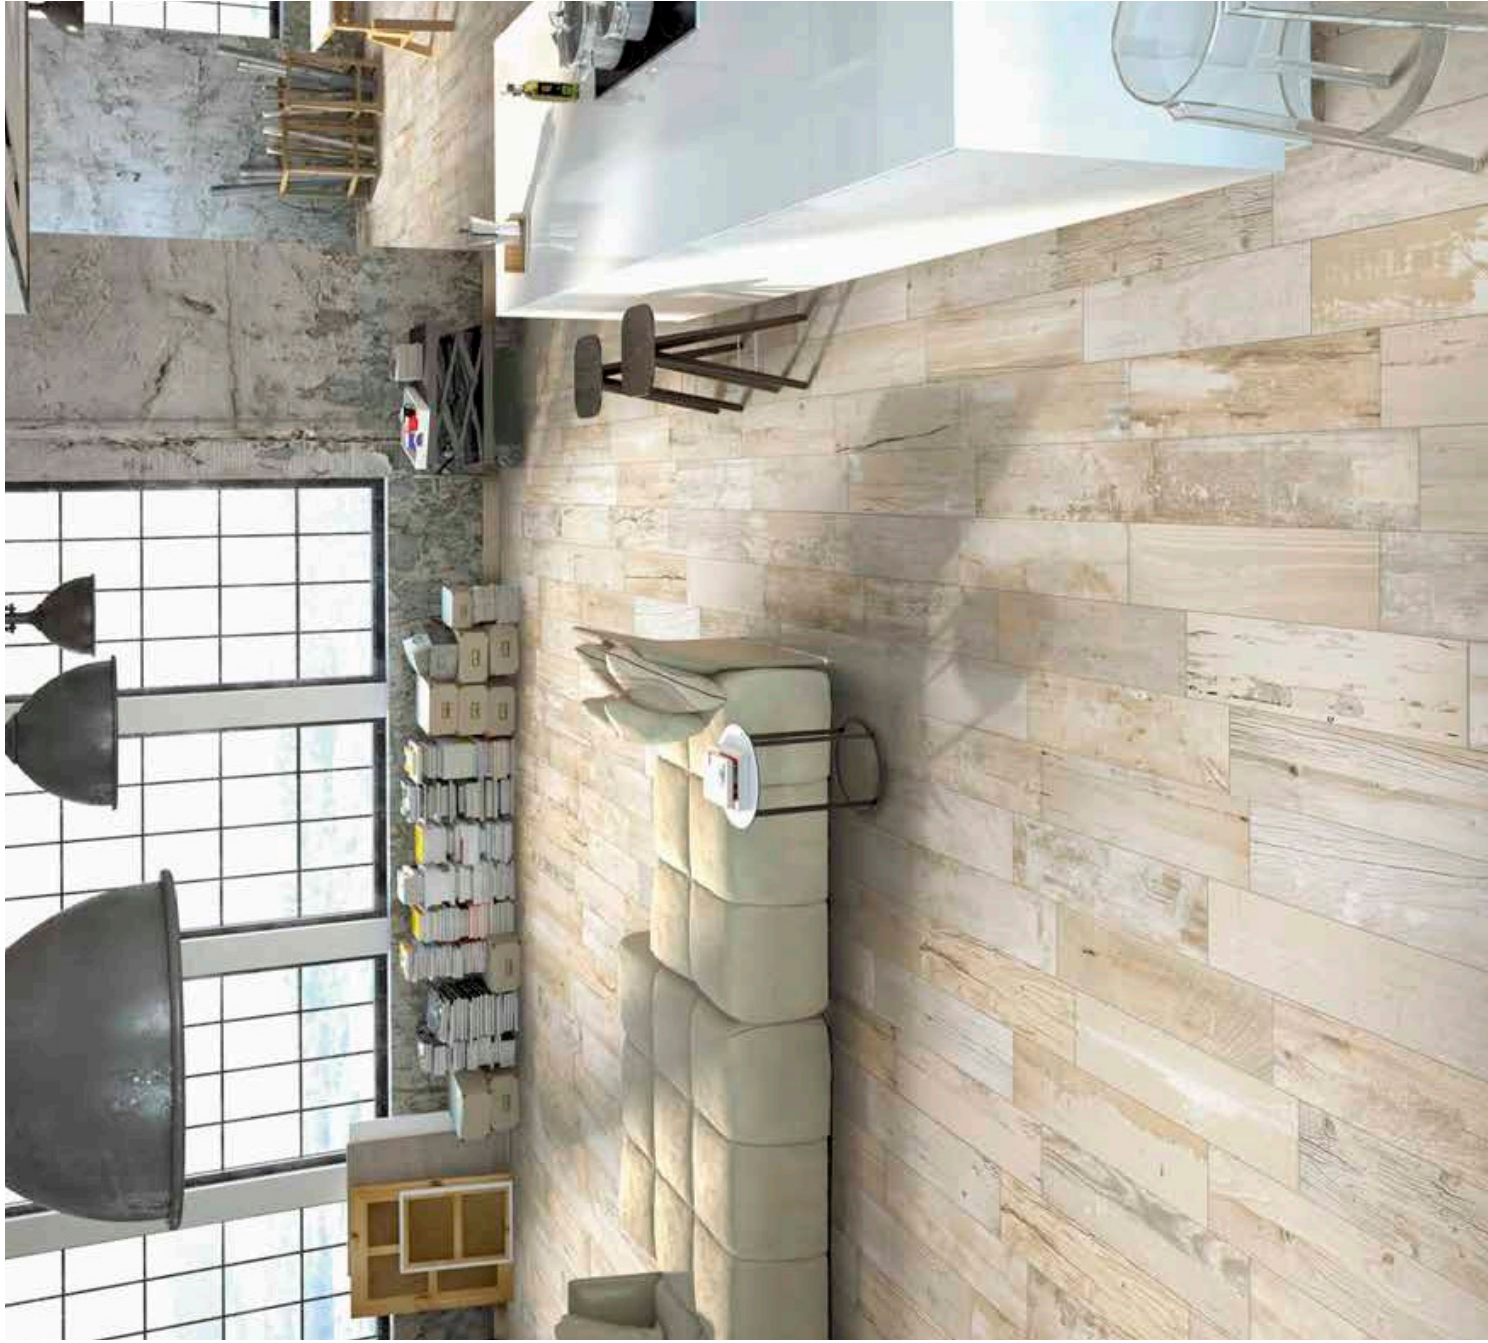

EXPO

GRES PORCELLANATO
PORCELAIN STONEWARE
GRES CERAM
FEINSTENZEUG

114 EXPO BEIGE RETTIFICATO 19x79 / EXPO BEIGE BATTISCOPIA RETTIFICATO 9,5x79

EXPO

EXPO BEIGE RETTIFICATO 13x79

GRES PORCELLANATO
PORCELAIN STONEWARE
GRES CERAM
FEINSTEINZEUG